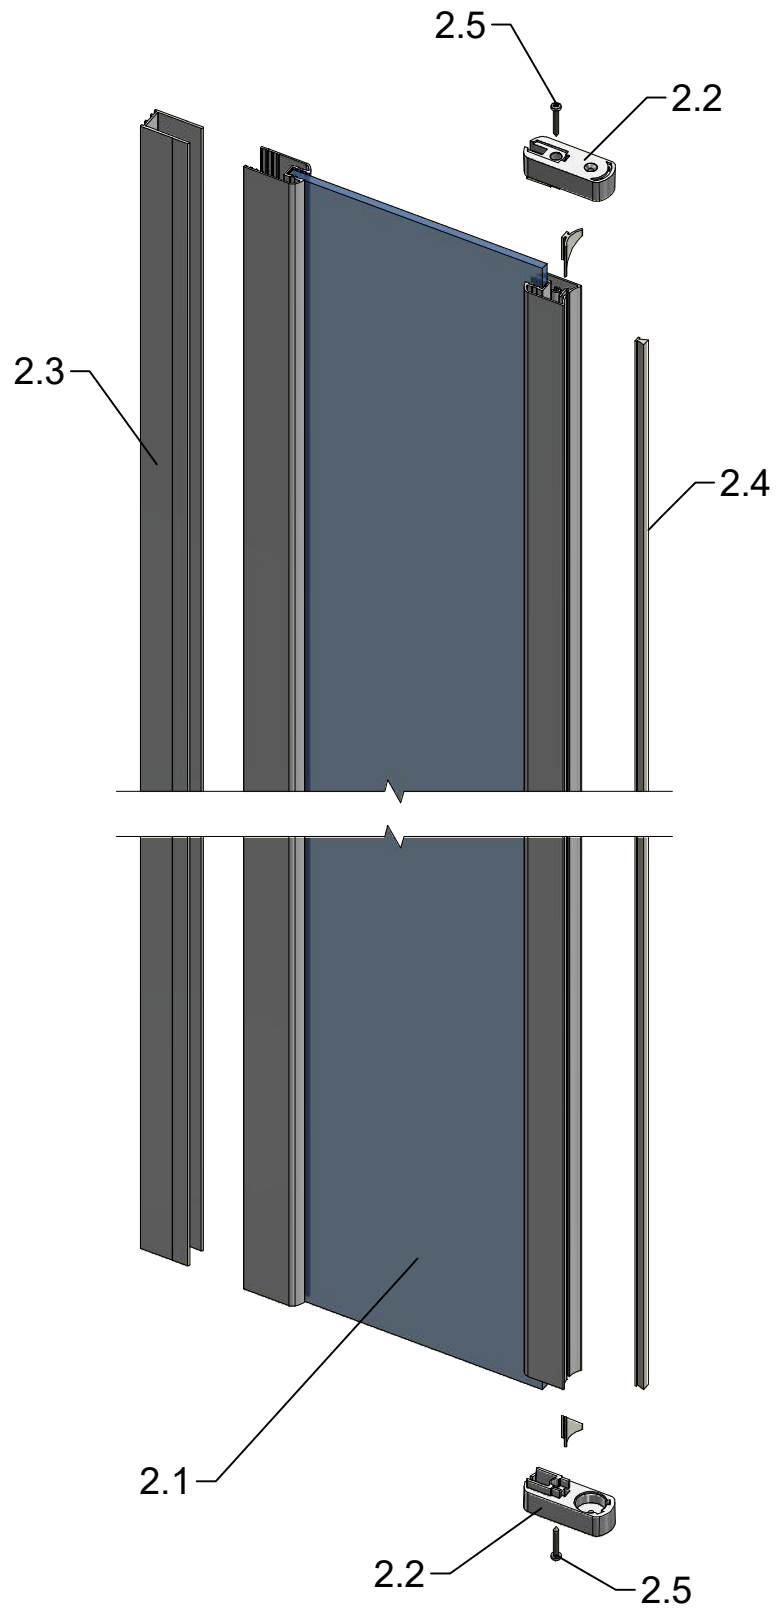

Sanitary Systems

Roth Cariba CI BAF

Roth

Assembling Instruction
Montageanleitung
Notice de montage
Montážní návod

Shower for life

CI BAF

POS.	PREVIEW	PCS	SPARE PART
1.		1	ND02-0974-00-02
2.		1	FIX
3.		1	P6122
4.		1	MB0230
5.	ACCESSORIES	1	P6319

POS.	PREVIEW	PCS	SPARE PART
1.1		2	MA9747

2. FIX

POS.	PREVIEW	PCS	SPARE PART
2.1		1	ND03-0971-00-02
2.2		2	MA9742
2.3		1	P5949
2.4		1	ND01-3398
2.5		2	M3372

5. P6319

POS.	PREVIEW
5.1	
5.2	
5.3	
5.4	3x 
5.5	3x 
5.6	
5.7	3x 
5.8	3x 
5.9	3x 
5.10	
5.11	
5.12	
5.13	

2. FIX

4. MB0230

CI BAF

CI BAF				
ID	TYPE	L (mm)	S (mm)	C(mm)
CI BAF 110150 VPE	1100	1090-1115	420-445	570

Next step in instructions is for left installation
(for right installation - proceed in a mirror image)