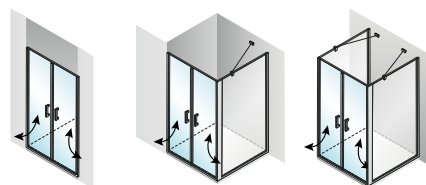

- Paroi **pivotante** à 2 battants
- Finition **Argent Poli** et **Noir Soft**
- Largeur d'accès **jusqu'à 1010 mm**
- Paroi pré-montée d'usine, **rapide et facile à installer**
- **Ajustage de 25 mm** par profilé
- **Ouverture intérieur et extérieure**
- Traitement déperlant **EasyToClean**
- Compatible norme **Zéro ressaut**

3 configurations