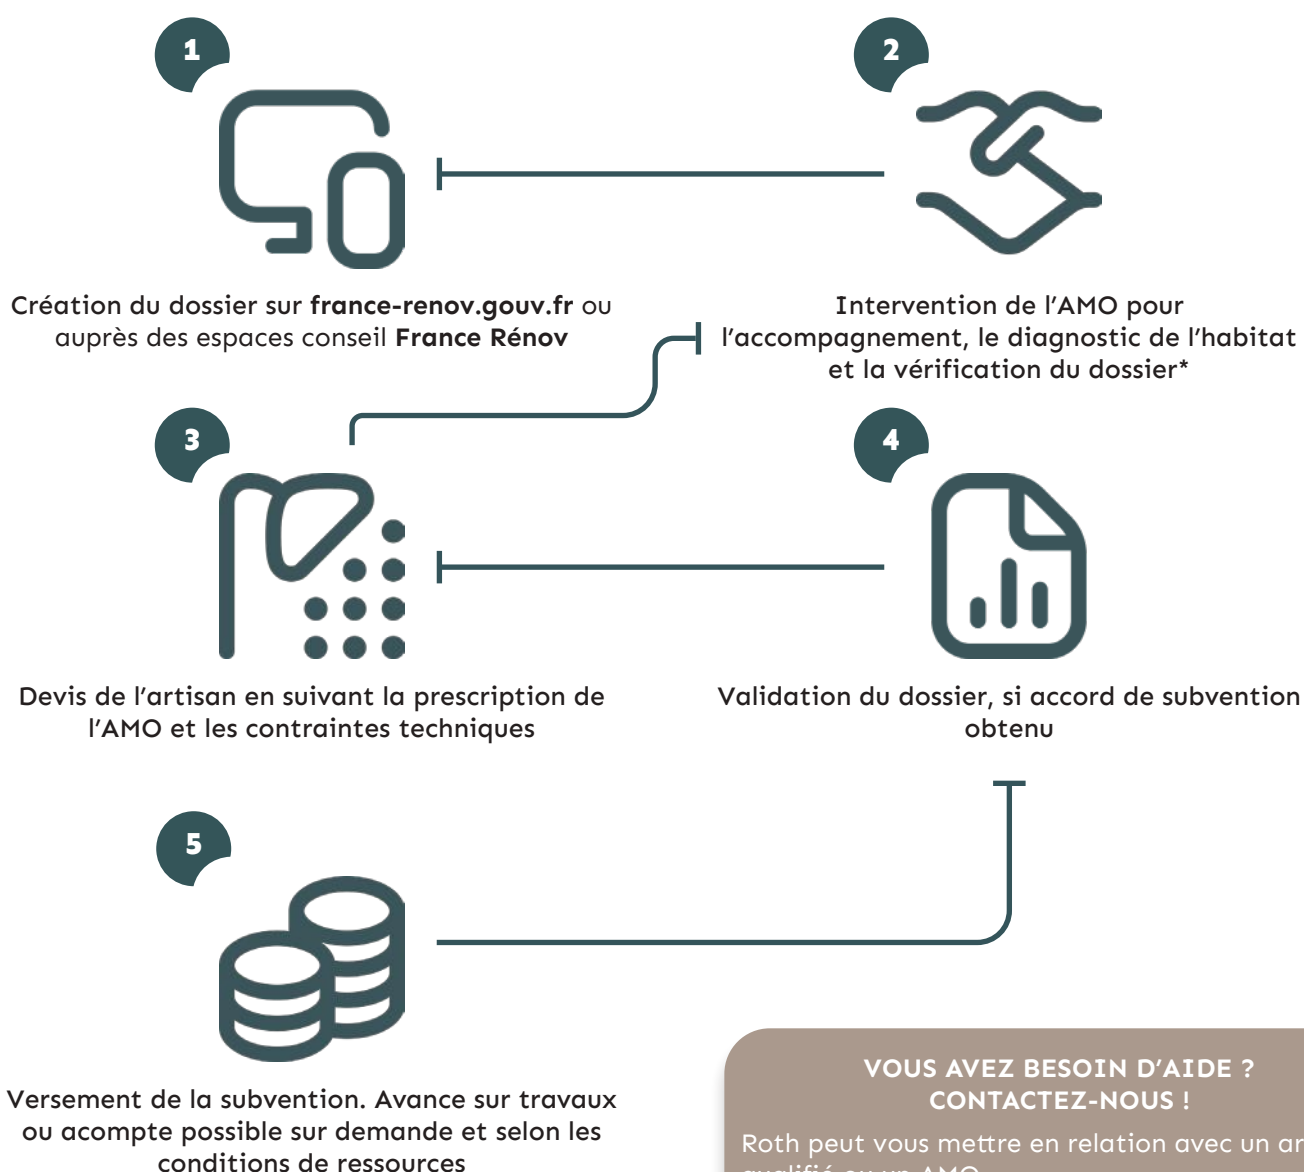

Gros plan sur MaPrimeAdapt'

Quels travaux ?

- Remplacement d'une baignoire par une cabine de douche adaptée, douche de plain-pied avec grande accessibilité, barre d'appui...
- Travaux induits pris en compte dans MaPrimeAdapt' : Faïence ou panneaux muraux / plomberie / plâtrerie / réfection des sols. Les travaux induits sont indissociablement liés aux travaux indispensables consécutifs aux travaux d'adaptation.

Les étapes MaPrimeAdapt'

VOUS AVEZ BESOIN D'AIDE ? CONTACTEZ-NOUS !

Roth peut vous mettre en relation avec un artisan qualifié ou un AMO.

Mail : vinata@roth-france.fr

Tel : 01 64 12 44 44

*L'AMO peut effectuer une mission plus poussée avec réalisation des devis et planification des travaux