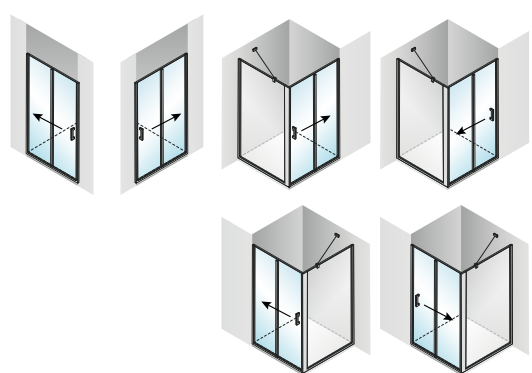

Nos parois sans seuil - Coulissante

Roth

CARIBA - CID2R/L

- Paroi **coulissante** grande largeur 2 éléments (1 coulissant, 1 fixe)
- Finition **Argent Poli** ou **Noir Soft**
- Largeur d'accès **jusqu'à 685 mm**
- **Facile à installer**
- **Ajustage de 25 mm** par profilé
- Traitement déperlant **EasyToClean**

2 configurations