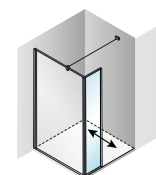

MELINA SPACE - MST1R/L

- Paroi **pivotante et coulissante** pour montage sur receveur ou sur sol
- Finition **Argent Poli**
- Largeur d'accès **jusqu'à 2078 mm**
- Paroi pré-montée d'usine, **rapide et facile à installer**
- **Ajustage de 30 mm** grâce aux profilés muraux
- Traitement déperlant **EasyToClean**
- Compatible norme **Zéro ressaut**
- Le rail supérieur permet un **ajustage supplémentaire de 76 mm**

1 configuration

Walk-in

EQUI - EITWF + EITWA

- Paroi **fixe avec élément mobile**
- Finition **Argent Poli ou noir soft**
- Paroi pré-montée d'usine, **rapide et facile à installer**
- **Ajustage de 20 mm** grâce aux profilés muraux
- Traitement déperlant **EasyToClean**
- Paroi **réversible**

1 configuration

Walk-in