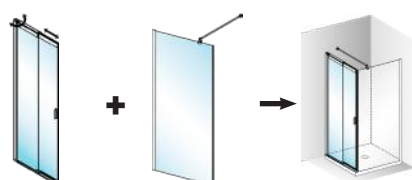

## Créez votre espace douche en combinant les éléments

pour une multitude de possibilités : niche / double porte en niche /  
angle avec fixe / Double porte en angle...

**MST1R/L**  
En niche

**MST1R/L + MSFX0**  
En niche avec fixe

**MST1L + MST1R**  
En niche

**MST1R/L + MSFXF**  
En angle, pose sur sol

**MST1R/L + MSFXT**  
En angle, pose sur receveur

**MST1L + MST1R**  
En accès d'angle

MELINA SPACE propose une paroi unique :  
**PIVOTANTE ET COULISSANTE**