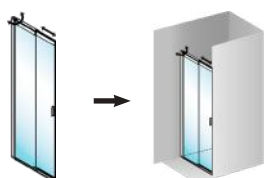

1 configuration

Walk-in

## Créez votre espace douche en combinant les éléments

pour une multitude de possibilités : niche / double porte en niche /  
angle avec fixe / Double porte en angle...

**MST1R/L**  
En niche

**MST1R/L + MSFX0**  
En niche avec fixe