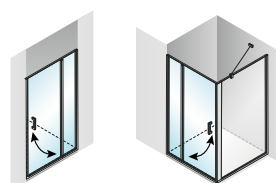

- Paroi **pivotante** avec élément fixe
- Finition **Argent Poli** et **Noir Soft**
- Largeur d'accès **jusqu'à 857 mm**
- Paroi pré-montée d'usine, **rapide et facile à installer**
- **Ajustage de 50 mm** par profilé
- **Paroi réversible**
- Traitement déperlant **EasyToClean**
- Compatible norme **Zéro ressaut**

2 configurations