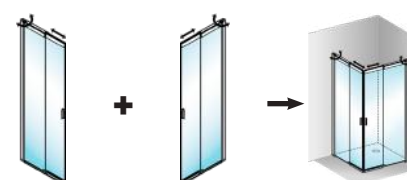

## Créez votre espace douche en combinant les éléments

pour une multitude de possibilités : niche / double porte en niche /  
angle avec fixe / Double porte en angle...

**MST1R/L**  
En niche

**MST1R/L + MSFX0**  
En niche avec fixe

**MST1L + MST1R**  
En niche

**MST1R/L + MSFXF**  
En angle, pose sur sol

**MST1R/L + MSFXT**  
En angle, pose sur receveur

**MST1L + MST1R**  
En accès d'angle

MELINA SPACE propose une paroi unique :  
**PIVOTANTE ET COULISSANTE**