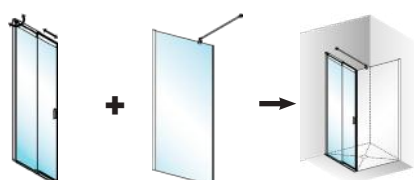

## Créez votre espace douche en combinant les éléments

pour une multitude de possibilités : niche / double porte en niche /  
angle avec fixe / Double porte en angle...

**MST1R/L**  
En niche

**MST1R/L + MSFX0**  
En niche avec fixe

**MST1L + MST1R**  
En niche

**MST1R/L + MSFXF**  
En angle, pose sur sol

**MST1R/L + MSFXT**  
En angle, pose sur receveur

**MST1L + MST1R**  
En accès d'angle

MELINA SPACE propose une paroi unique :  
**PIVOTANTE ET COULISSANTE**