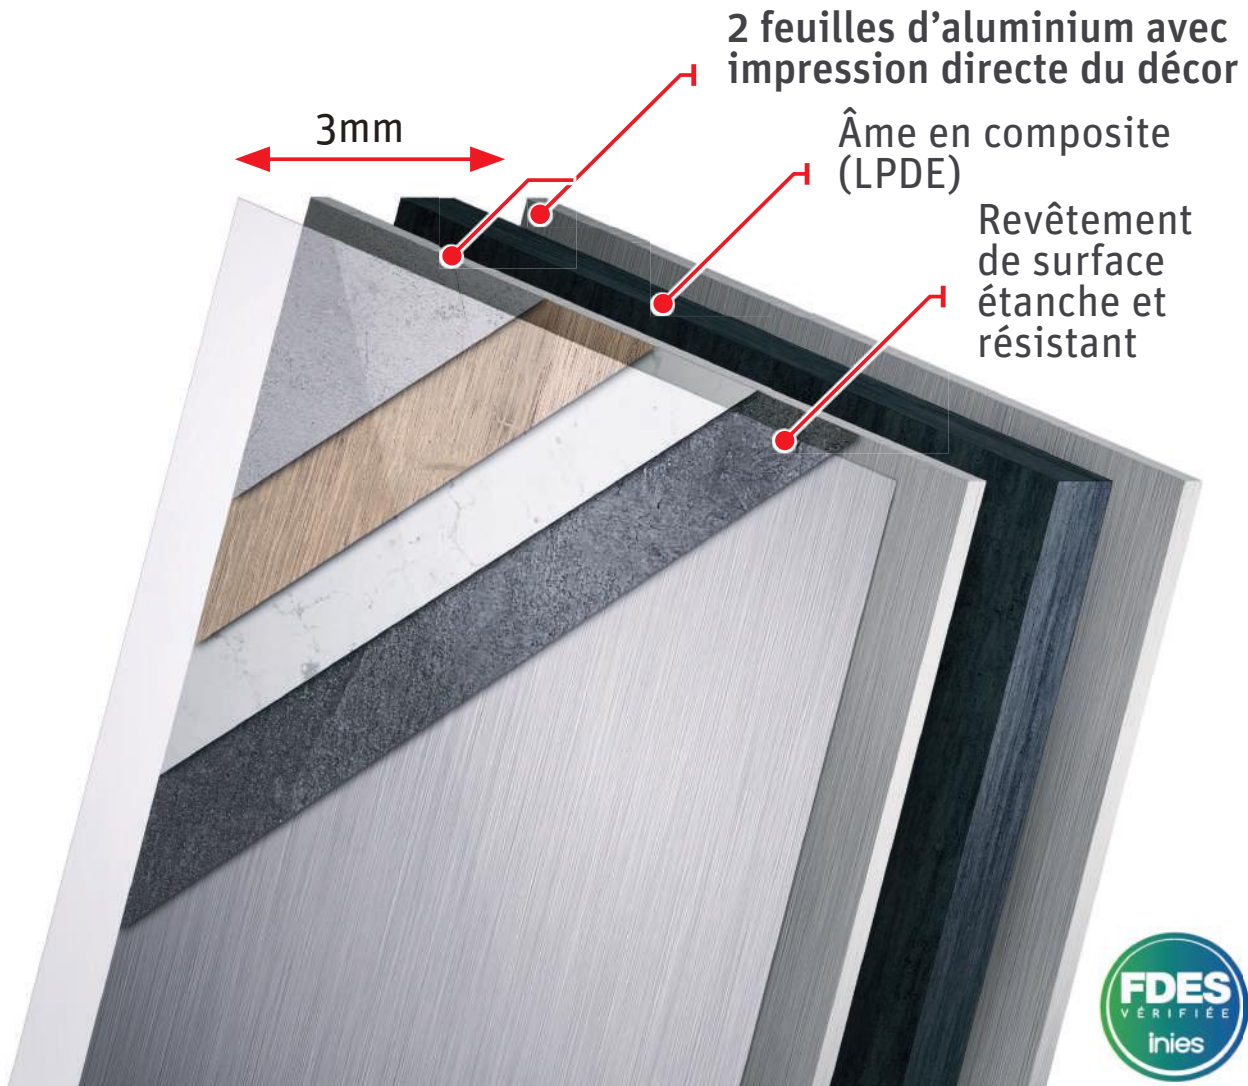

VIPANEL®

Roth

**Collection
2024**

VIPANEL®

RECOUPABLE POSE SANS PROFILÉ

-  « Mat perlé »
-  « Structure »
-  « Velvet »
-  « Brillant »
-  « Métal »

PANNEAU 1

PANNEAU 2

PANNEAU 3

GAGNEZ DU TEMPS AVEC LES PANNEAUX MURAUX VIPANEL®

Les panneaux muraux **VIPANEL®** s'installent sur **tout type de support** sain, sec et propre !

Dans le cadre d'une rénovation la pose se fait directement sur l'ancienne faïence : **pas de carrelage à retirer, pas d'étanchéité à refaire.**

Revêtement de surface de qualité **CERTIFIÉ EN 12720**

RÉSISTANT à l'abrasion et aux produits d'entretien

RAPIDE et FACILE à installer

Pour le **NEUF** et la **RENOVATION**

ENTRETIEN FACILE (grande surface sans joint)