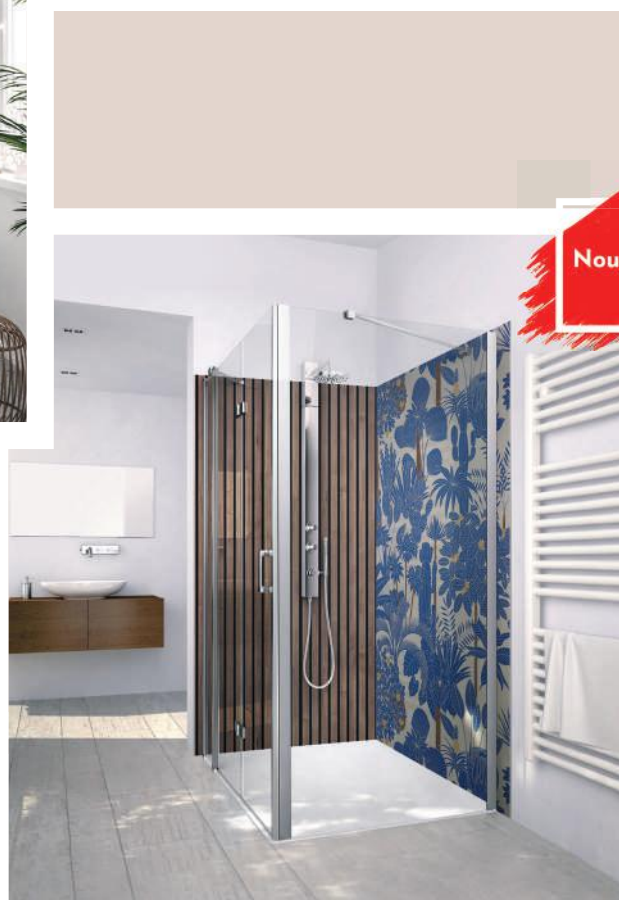

13 Nouveaux décors viennent compléter la gamme **VIPANEL® stocké !**