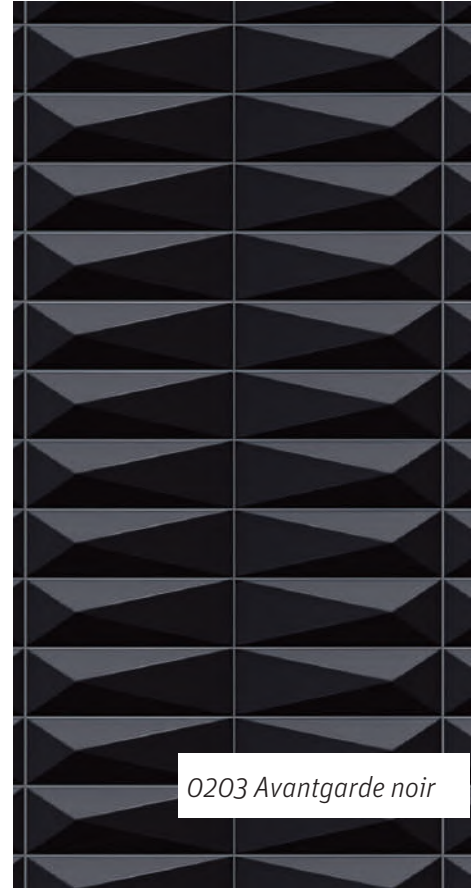

0207 Dalle vintage crème

0197 Mosaïque marbre greige

0201 Avantgarde rouge

0202 Avantgarde gris

0203 Avantgarde noir

0198 Dalle grise

0191 Carrelage Berlin crème

0219 Carrelage Berlin gris