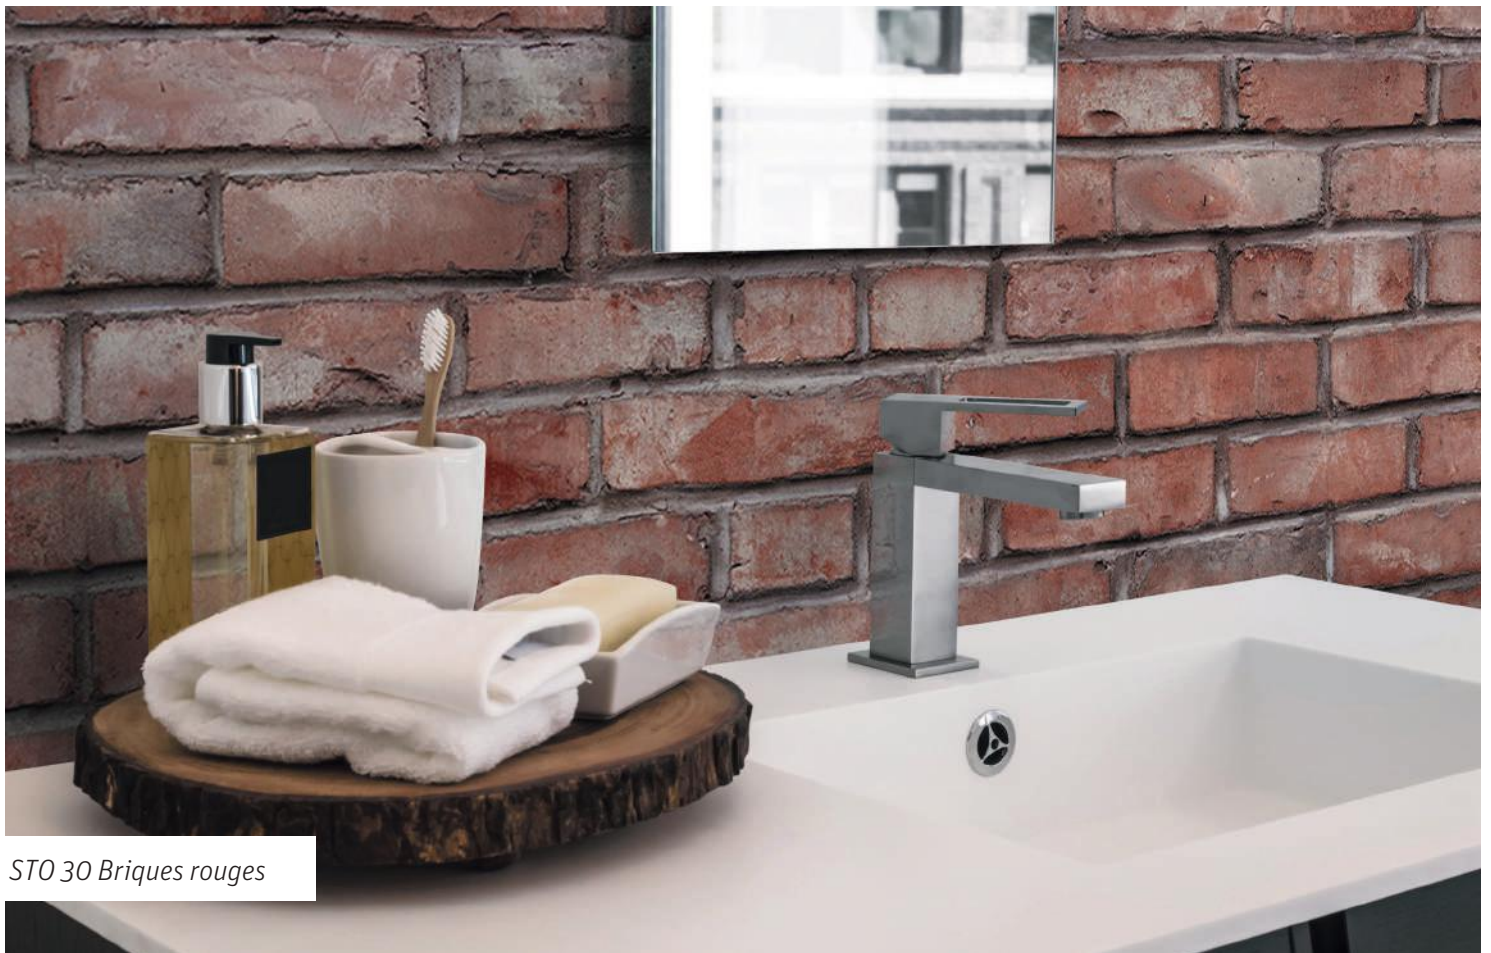

STO 30 Briques rouges