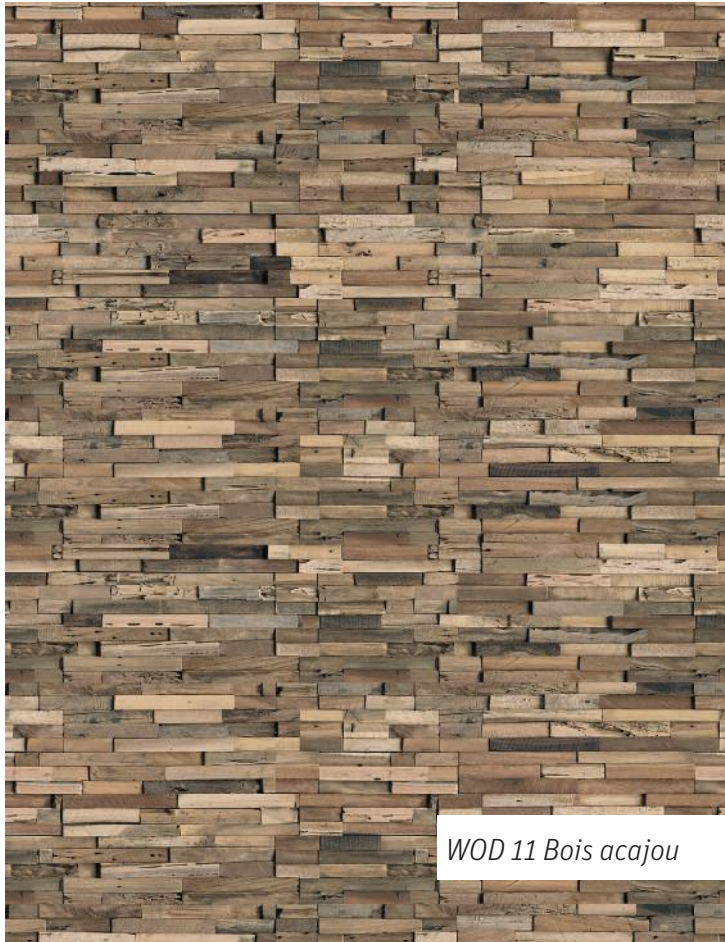

COL 42 *Uni blanc*

WOD 11 Bois acajou