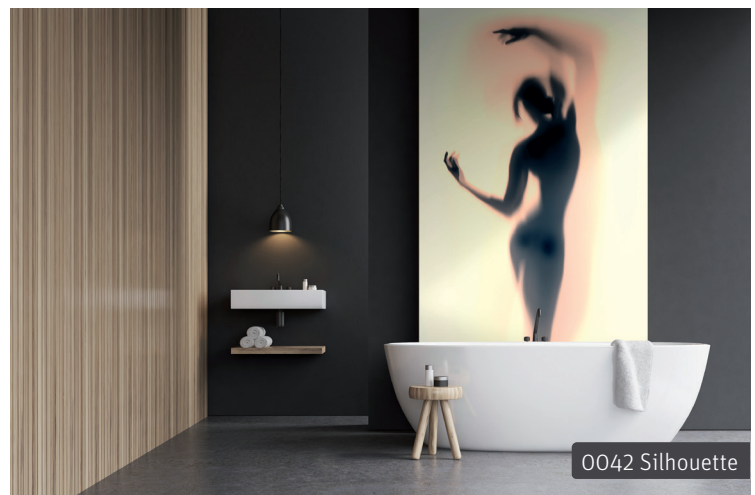

Contact Presse // Dany TRAN // Chargé de Marketing et Communication
ROTH FRANCE // Tel +33 (0)1.64.12.70.40 // dany.tran@roth-france.fr
www.roth-france.fr // www.rothalux.fr // www.vipanel.fr // www.vinata.fr //

A propos de Roth France //

Créée en 1975, Roth France est un acteur de référence sur les secteurs :

- > Sanitaire : parois de douche et pare-bains moyenne et haut de gamme
- > Chauffage : planchers chauffants rafraîchissants, systèmes solaires thermiques, socles de chaudières
- > Cuves : réservoirs de récupération des eaux pluviales, cuves fioul

Roth France enregistre un chiffre d'affaires annuel de plus de 35 millions d'euros. L'entreprise emploie 110 collaborateurs et diffuse les produits de sa maison mère, Roth Industries, à travers un réseau de négociants grossistes en sanitaire et en chauffage.