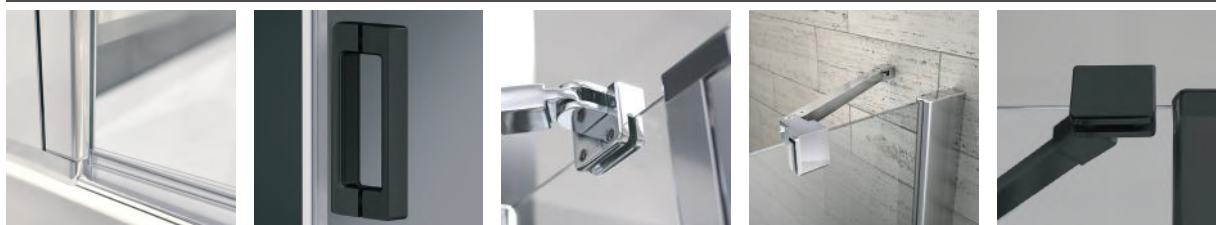

EN ANGLE

PORTE CIPIG				● ARGENT POLI (VPE)	● NOIR SOFT (NPE)		
XXX	En angle	Ou Pose de plein pied		CIPIG XXX200 VPE	CIPIG XXX200 NPE		
	Côte extérieure du receveur [mm]	Côte extérieure du vitrage [mm]	Largeur d'accès [mm]	Code	Prix H.T.	Code	Prix H.T.
075	731-756	712-737	627	1403040238	666 €	-	-
080	781-806	762-787	677	1403040239	674 €	1403041122	701 €
090	881-906	862-887	777	1403040240	699 €	1403041123	727 €
100	981-1006	962-987	877	1403040241	741 €	1403041124	771 €

PAROI FIXE CIFXG - avec stabilisateur inclus				● ARGENT POLI (VPE)	● NOIR SOFT (NPE)		
XXX	En angle	Ou Pose de plein pied		CIFXG XXX200 VPE	CIFXG XXX200 NPE		
	Côte extérieure du receveur [mm]	Côte extérieure du vitrage [mm]		Code	Prix H.T.	Code	Prix H.T.
075	728-753	709-734		1403040181	476 €	1403041097	495 €
080	778-803	759-784		1403040182	489 €	1403041098	509 €
090	878-903	859-884		1403040183	524 €	1403041099	545 €
091	902-927	883-908		1403040184	546 €	-	-
100	978-1003	959-984		1403040185	557 €	1403041100	579 €
110	1078-1103	1059-1084		1403040186	570 €	-	-
120	1178-1203	1159-1184		1403040187	582 €	1403041101	605 €

Stabilisateur inclus avec CIFXG
Solutions sur-mesure page 52

DÉTAILS

Le +

Compatible avec la norme zéro ressaut