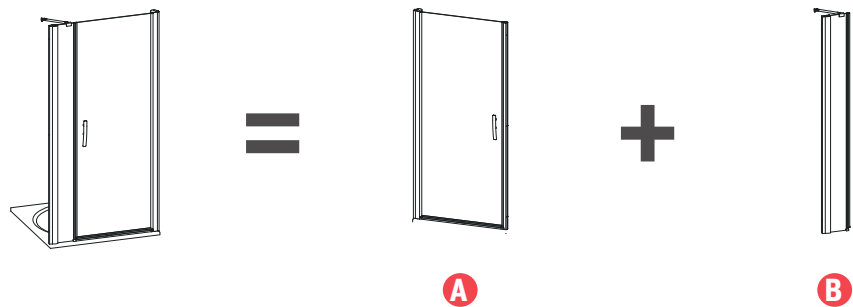

Stabilisateur inclus avec CIFXO
Solutions sur-mesure page 52