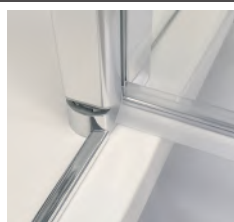

DÉTAILS

Le +

Compatible avec
la norme zéro
ressaut