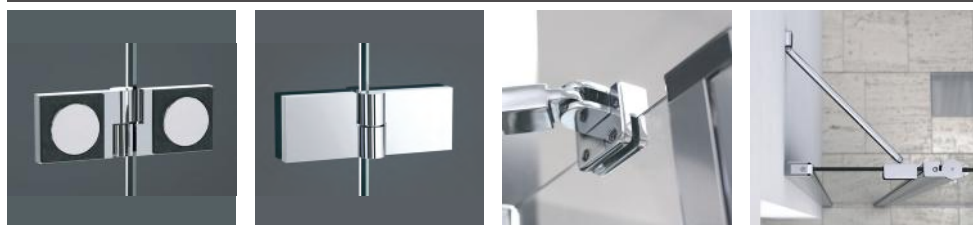

DÉTAILS

Le +

- Largeur totale > 1600mm
- Accès facile Largeur d'accès > 900 mm
- Compatible avec la norme zéro ressaut