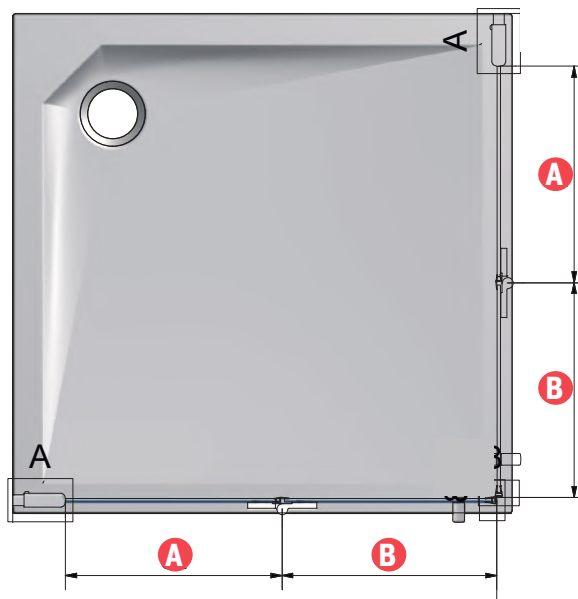

EN ACCÈS D'ANGLE

! Le prix d'un ensemble d'angle complet correspond à l'addition des prix d'un demi-ensemble droit CI2CR et d'un demi-ensemble gauche CI2CL

PORTE CI2CR (droite R) CI2CL (gauche L)					ARGENT POLI (VPE)		
XXX	En accès d'angle	Ou	Pose de plein pied		CI2C R/L XXX200 VPE		
	Côte extérieure du receveur [mm]		Côte extérieure du vitrage [mm]	Largeur élément 1 [mm] A	Largeur élément 2 [mm] B	Code	Prix H.T.
080	780-805	|	758-783	340	335	R 1403040249	829 €
						L 1403040246	
090	880-905	|	858-883	390	385	R 1403040250	862 €
						L 1403040247	
100	980-1005	|	958-983	440	435	R 1403040251	875 €
						L 1403040248	

Accès d'angle = CI2CR + CI2CL
montage assymétrique possible

Solutions sur-mesure page 52

! Le prix d'un ensemble d'angle complet correspond à l'addition des prix d'un demi-ensemble droit CI2CR et d'un demi-ensemble gauche CI2CL