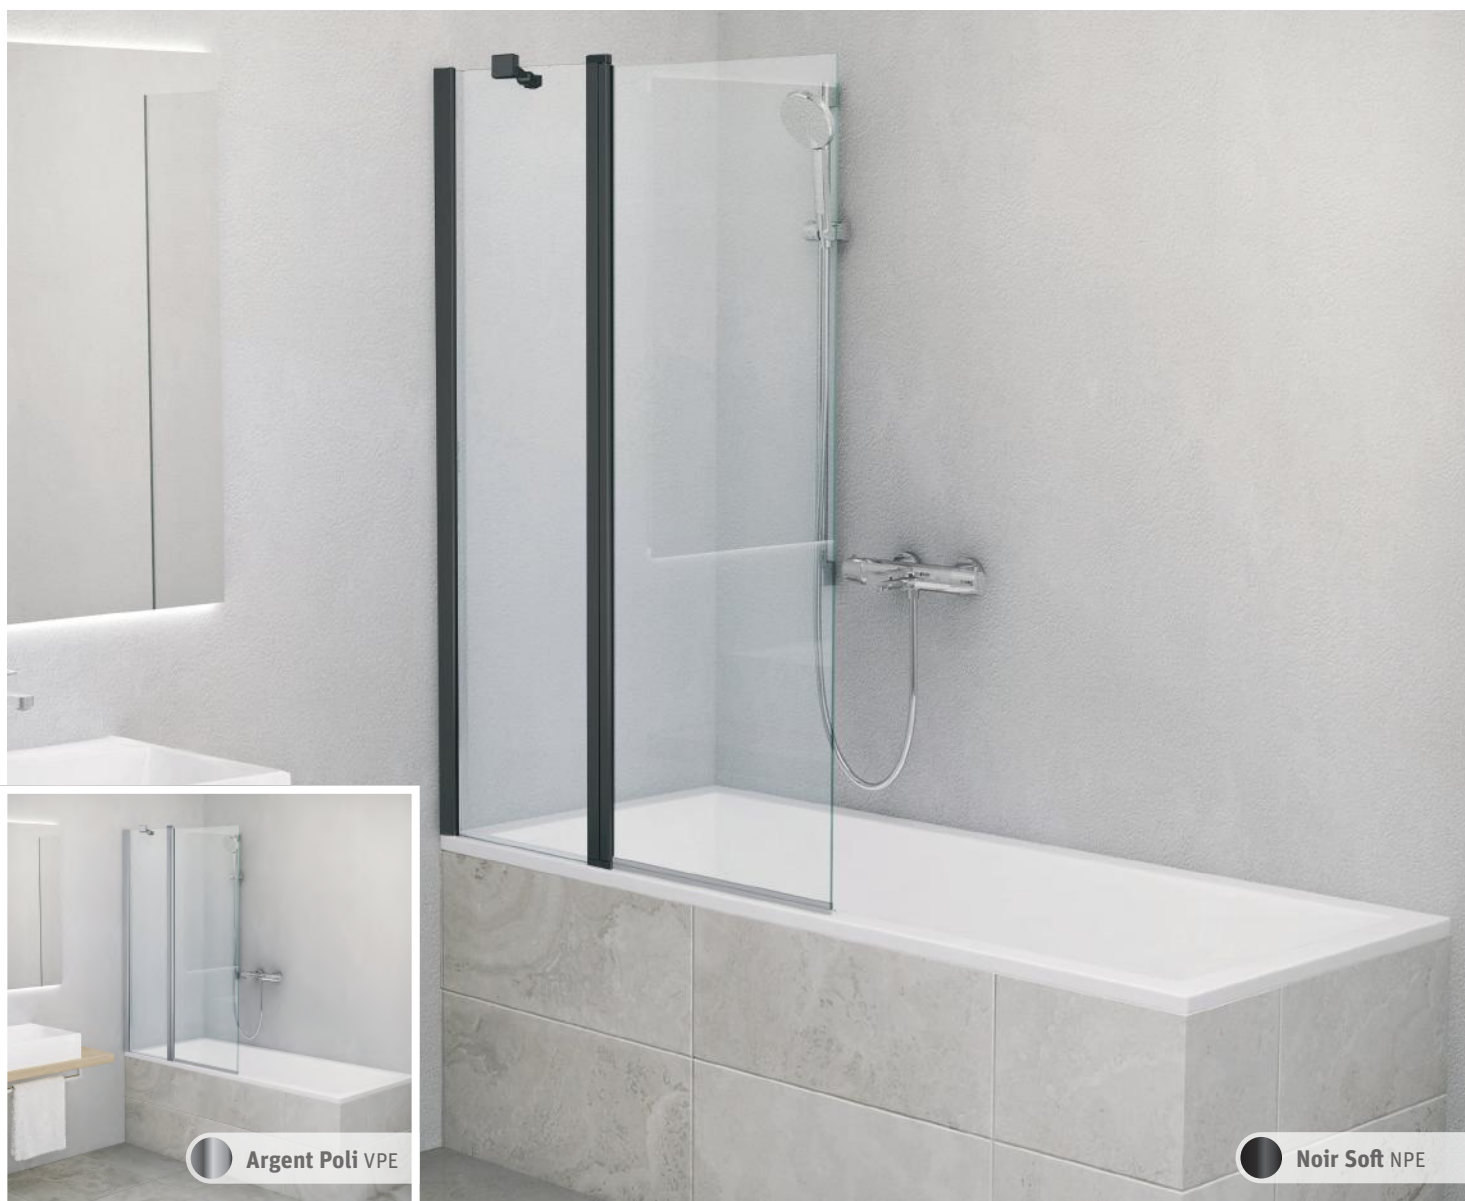

CARIBA PAROI DE BAIGNOIRE PIVOTANTE AVEC ÉLÉMENT FIXE

CIBAF

CARIBA **CIBAF** - pour baignoire
Paroi 2 éléments

Fabriqu  en Europe

PAROI DE BAIGNOIRE

1. > Le profil  vertical permet un ajustage de 25 mm.
   - > Profil d'articulation avec relevage   l'ouverture.
   - > Livr  avec  l ments de fixation et stabilisateur mural
2. *Stabilisateur inclus*

En stock

PAROI DE BAIGNOIRE CIBAF - avec stabilisateur inclus				● ARGENT POLI (VPE)		● NOIR SOFT (NPE)	
XXX	Sur baignoire			CIBAE XXX150 VPE		CIBAE XXX150 NPE	
	Largeur totale [mm]	Largeur �l�ment fixe [mm]	Largeur �l�ment pivotant [mm]	Code	Prix H.T.	Code	Prix H.T.
110	1090-1115	420-445	670	1403040255	590 �	1403041131	614 �

● Argent Poli VPE

● Noir Soft NPE

PLUS PRODUIT

Fourniture des pi ces garantie 10 ans

Traitement du vitrage d perlant

M canisme de relevage   l'ouverture

Ouverture ext rieure et int rieure

R versible

Pr -mont  d'usine, facile   installer

Paroi de baignoire

Ajustage du profil  : 25mm

 paisseur du vitrage : 6mm

Hauteur : 1,5m

DESRIPTIF