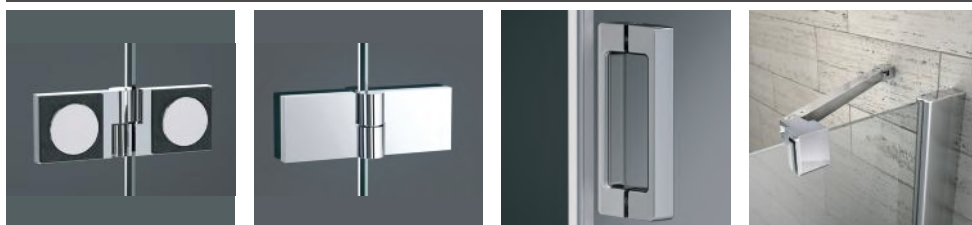

EN ANGLE

PORTE CIPIL (droite R) CIPIL (gauche L)						ARGENT POLI (VPE)	
XXX	En angle Ou	Pose de plein pied				CIPIL R/L XXX200 VPE	
	Côte extérieure du receveur [mm]	Côte extérieure du vitrage [mm]	Largeur d'accès [mm]	Largeur élément 1 [mm]	Largeur élément 2 [mm]	Code	Prix H.T.
080	780 - 825	759 - 804	640	320	322	R 1403040207	883 €
						L 1403040202	
090	880 - 925	859 - 904	740	370	372	R 1403040208	917 €
						L 1403040203	
100	980 - 1025	959 - 1004	840	420	422	R 1403040209	932 €
						L 1403040204	
120	1180 - 1225	1159 - 1204	👍 1040	520	522	R 1403040210	976 €
						L 1403040205	
122	1230 - 1275	1209 - 1254	👍 1090	545	547	R 1403040211	981 €
						L 1403040206	

PAROI FIXE CIFXP - avec stabilisateur inclus				ARGENT POLI (VPE)	
XXX	En angle Ou	Pose de plein pied	CIFXP XXX200 VPE		
	Côte extérieure du receveur [mm]	Côte extérieure du vitrage [mm]	Code	Prix H.T.	
080	762-812	741-791	1403040174	433 €	
085	812-862	791-841	1403040175	447 €	
090	862-912	841-891	1403040176	457 €	
095	912-962	891-941	1403040177	462 €	
100	962-1012	941-991	1403040178	472 €	
110	1062-1112	1041-1091	1403040179	498 €	
120	1162-1212	1141-1191	1403040180	513 €	

Stabilisateur inclus avec CIFXP
Éléments fixes standards de 260mm à 1210mm disponibles en stock page 46
Solutions sur-mesure page 52

DÉTAILS

Le +