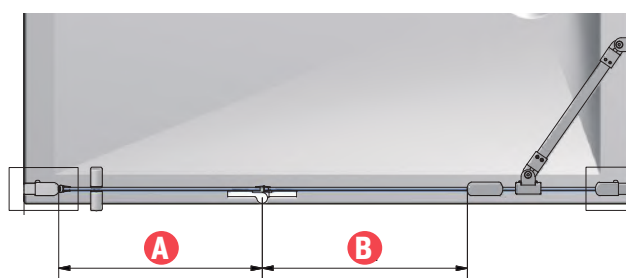

Fabriqué en Europe

En stock

EN NICHE

PORTE CIRFR (droite R) CIRFL (gauche L) - avec stabilisateur inclus						ARGENT POLI (VPE)	
XXX	En niche					CIRFR/L XXX200 VPE	
	Côte extérieure du receveur [mm]	Largeur d'accès [mm]	Largeur élément 1 [mm] A	Largeur élément 2 [mm] B	Largeur élément fixe [mm]	Code	Prix H.T.
110	1060 - 1110	740	370	372	275-300	R 1403040228	1031 €
						L 1403040223	
120	1160 - 1210	840	420	422	275-300	R 1403040229	1067 €
						L 1403040224	
122	1190 - 1240	870	435	437	275-300	R 1403040230	1071 €
						L 1403040225	
140	1360 - 1410	840	420	422	475-500	R 1403040231	1095 €
						L 1403040226	
160	1560 - 1610	1040	520	522	475-500	R 1403040232	1127 €
						L 1403040227	

Stabilisateur inclus
Solutions sur-mesure page 52

DÉTAILS

Le +

- **XXL**
  Largeur totale > 1600mm
- **Accès facile**
  Largeur d'accès > 900 mm
- **Compatible avec la norme zéro ressaut**