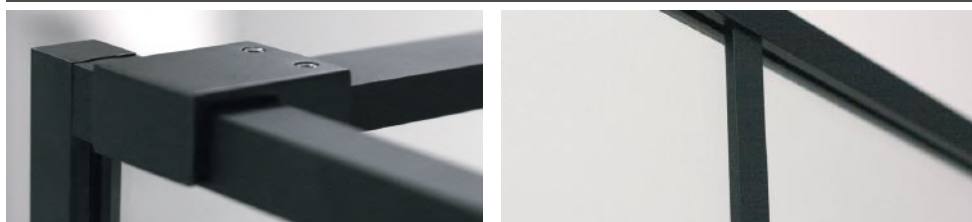

WALK-IN

- > Walk-in avec fixation murale
- > Livré avec stabilisateur 90° de 1200 mm recoupable
- > Profilé de structure en aluminium Epoxy noir
- > Positionnement du stabilisateur ajustable sur profilé haut

Vitrage intégralement accessible pour l'entretien côté intérieur.

En stock

PAROI WALK-IN PLS sur muret - avec stabilisateur inclus					NOIR SOFT	
XXX	En angle	Y			PLS XXX010 NPY	
	Largeur totale [mm]	Dimension des éléments [mm]	Nombre de panneaux	Schémas	Code	Prix H.T.
080	780-790	400	2		1406001406	449 €
090	880-890	300	3		1406001407	489 €
120	1180-1190	400	3		1406001408	525 €
120	1180-1190	300	4		1406001409	528 €
150	1480-1490	300	5		1406001410	592 €
160	1580-1590	400	4		1406001411	739 €

Stabilisateur inclus

DÉTAILS