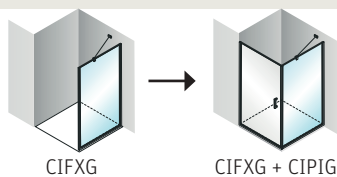

# CARIBA PAROI FIXE POUR MONTAGE EN ANGLE EN LIAISON VERRE À VERRE

**CIFXG**

CARIBA **CIFXG** - pour montage en ANGLE  
Pour montage en angle

Fabriqué en Europe

EN ANGLE - exemple avec CIPIG

**STABILISATEUR  
inclus**