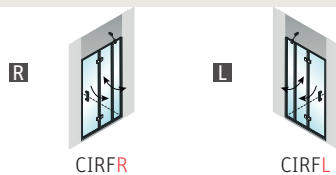

Traitement du vitrage déperlant

Mécanisme de relevage à l'ouverture

Charnières de haute qualité pré-montées

Pré-monté d'usine, facile à installer

DESRIPTIF

Porte pivotante repliable + paroi fixe

Ajustage des profilés : porte 25mm fixe 25 mm

Épaisseur du vitrage : porte 6mm fixe 6mm

Hauteur : 2m

Fabriqué en Europe

En stock

EN NICHE

PORTE CIRFR (droite <b>R</b> ) CIRFL (gauche <b>L</b> ) - avec stabilisateur inclus						ARGENT POLI (VPE)	
XXX	En niche					CIRFR/L XXX200 VPE	
	Côte extérieure du receveur [mm]	Largeur d'accès [mm]	Largeur élément 1 [mm] <b>A</b>	Largeur élément 2 [mm] <b>B</b>	Largeur élément fixe [mm]	Code	Prix H.T.
<b>110</b>	<b>1060 - 1110</b>	740	370	372	275-300	<b>R</b> 1403040228	<b>1031 €</b>
						<b>L</b> 1403040223	
<b>120</b>	<b>1160 - 1210</b>	840	420	422	275-300	<b>R</b> 1403040229	<b>1067 €</b>
						<b>L</b> 1403040224	
<b>122</b>	<b>1190 - 1240</b>	870	435	437	275-300	<b>R</b> 1403040230	<b>1071 €</b>
						<b>L</b> 1403040225	
<b>140</b>	<b>1360 - 1410</b>	840	420	422	475-500	<b>R</b> 1403040231	<b>1095 €</b>
						<b>L</b> 1403040226	
<b>160</b>	<b>1560 - 1610</b>	1040	520	522	475-500	<b>R</b> 1403040232	<b>1127 €</b>
						<b>L</b> 1403040227	