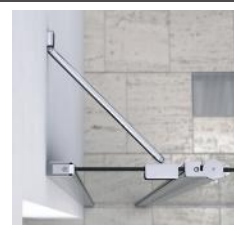

PAROI FIXE CIFXP - avec stabilisateur inclus					● ARGENT POLI (VPE)	● NOIR SOFT (NPE)		
XXX	En angle	Ou	Pose de plein pied		CIFXP XXX200 VPE	CIFXP XXX200 NPE		
	Côte extérieure du receveur [mm]		Côte extérieure du vitrage [mm]		Code	Prix H.T.	Code	Prix H.T.
080	762-812		741-791		1403040174	433 €	1403041093	450 €
085	812-862		791-841		1403040175	447 €	-	-
090	862-912		841-891		1403040176	457 €	1403041094	475 €
095	912-962		891-941		1403040177	462 €	-	-
100	962-1012		941-991		1403040178	472 €	1403041095	491 €
110	1062-1112		1041-1091		1403040179	498 €	-	-
120	1162-1212		1141-1191		1403040180	513 €	1403041096	534 €

Stabilisateurs inclus

Éléments fixes standards de 260mm à 1210mm disponibles en stock page 46

Solutions sur-mesure page 52

DÉTAILS

Le +

Compatible avec la norme zéro ressaut