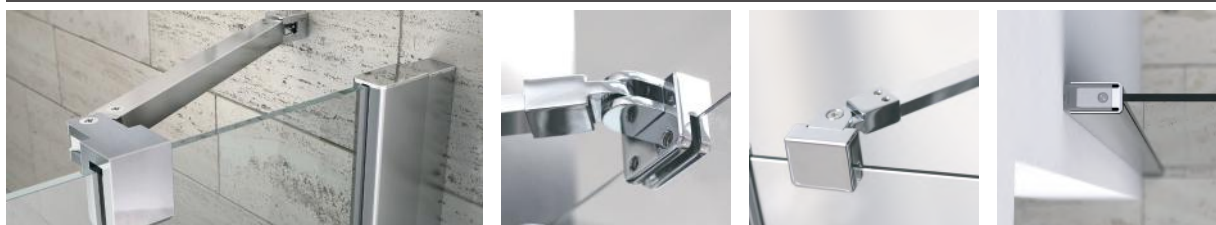

DÉTAILS

Le +

Compatible avec
la norme zéro
ressaut