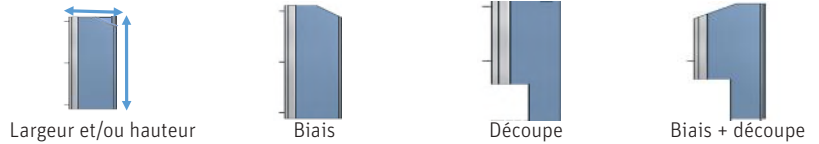

Montages en «U» - *nous consulter*

Paroi CARIBA
Posée en niche
Liaison verre à verre

Montage	Paroi	Hauteur	Largeur	Largeur et/ou hauteur		Biais		Découpe		Biais + découpe	
				Argent	Noir	Argent	Noir	Argent	Noir	Argent	Noir
	CIPIG avec CIFXO	1500-2000	400-700	722 €	794 €	815 €	887 €	-	-	-	-
		1500-2000	701-1000	784 €	862 €	877 €	955 €	-	-	-	-
	CIFXO avec CIPIG	1500-2000	200-600	480 €	557 €	573 €	650 €	573 €	650 €	666 €	743 €
		1500-2000	601-1000	601 €	709 €	694 €	802 €	694 €	802 €	787 €	895 €

Paroi CARIBA
Posée en angle
Accès d'angle