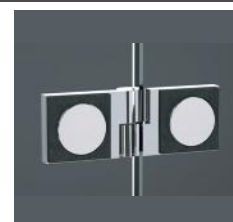

DÉTAILS

Le +

Compatible avec la norme zéro ressaut