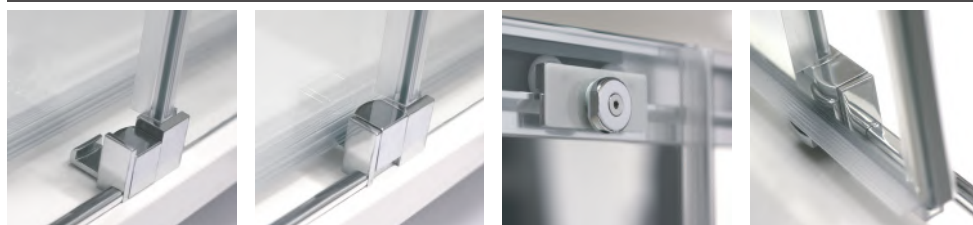

PAROI FIXE CIFXP - avec stabilisateur inclus					● ARGENT POLI (VPE)		● NOIR SOFT (NPE)	
XXX	En angle	Ou	Pose de plein pied	CIFXP XXX200 VPE		CIFXP XXX200 NPE		
	Côte extérieure du receveur [mm]		Côte extérieure du vitrage [mm]	Code	Prix H.T.	Code	Prix H.T.	
080	762-812		741-791	1403040174	433 €	1403041093	450 €	
085	812-862		791-841	1403040175	447 €	-	-	
090	862-912		841-891	1403040176	457 €	1403041094	475 €	
095	912-962		891-941	1403040177	462 €	-	-	
100	962-1012		941-991	1403040178	472 €	1403041095	491 €	
110	1062-1112		1041-1091	1403040179	498 €	-	-	
120	1162-1212		1141-1191	1403040180	513 €	1403041096	534 €	

Stabilisateur inclus avec CIFXP - Éléments fixes standards de 260mm à 1210mm disponibles en stock page 46 - Solutions sur-mesure page 52

DÉTAILS

Le +

Largeur totale > 1600mm

Compatible avec la norme zéro ressaut