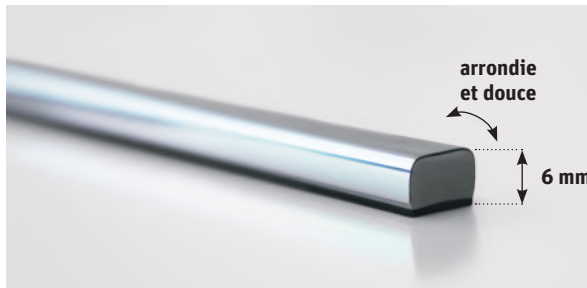

Avec seulement 6 mm d'épaisseur, une forme arrondie et douce, la baguette est discrète et ne gêne pas la circulation.

- recoupable
- autocollante
- souple

disponible en :

- NOIR  
avec portes finition noires
- CHROMÉ  
avec portes finition argent poli