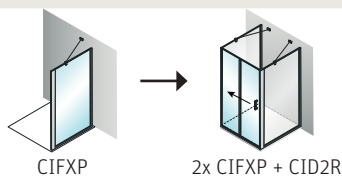

EN U - exemple avec CID2R, nous consulter

En stock

PAROI FIXE CIFXP - avec stabilisateur inclus			● ARGENT POLI (VPE)		● NOIR SOFT (NPE)			
XXX	En angle	Ou	Pose de plein pied		CIFXP XXX200 NPE			
			Côte extérieure du receveur [mm]	Côte extérieure du vitrage [mm]	Code	Prix H.T.	Code	Prix H.T.
030	262-312		241-291	1403040164	533 €	-	-	
035	312-362		291-341	1403040165	533 €	-	-	
040	362-412		341-391	1403040166	533 €	-	-	
045	412-462		391-441	1403040167	533 €	-	-	
050	462-512		441-491	1403040168	533 €	-	-	
055	512-562		491-541	1403040169	558 €	-	-	
060	562-612		541-591	1403040170	558 €	-	-	
065	612-662		591-641	1403040171	558 €	-	-	
070	662-712		641-691	1403040172	419 €	1403041092	436 €	
075	712-762		691-741	1403040173	428 €	1403041092	445 €	
080	762-812		741-791	1403040174	433 €	1403041093	450 €	
085	812-862		791-841	1403040175	447 €	-	-	
090	862-912		841-891	1403040176	457 €	1403041094	475 €	
095	912-962		891-941	1403040177	462 €	-	-	
100	962-1012		941-991	1403040178	472 €	1403041095	491 €	
110	1062-1112		1041-1091	1403040179	498 €	-	-	
120	1162-1212		1141-1191	1403040180	513 €	1403041096	534 €	

Stabilisateur inclus
Solutions sur-mesure page 52

- > Paroi fixe partiellement cadrée.
- > Profilés et stabilisateur mural aluminium de haute qualité.
- > Les profilés verticaux permettent chacun un ajustage de 25 mm.
- > Livrée avec : stabilisateur orientable

Ne peut être posée seule.