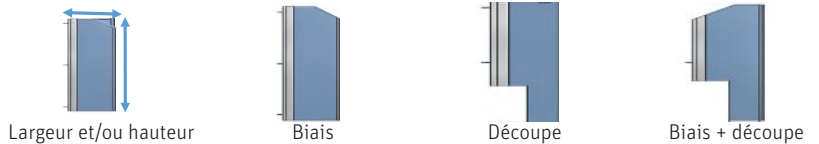

Montage	Paroi	Hauteur	Largeur	Largeur et/ou hauteur		Biais		Découpe		Biais + découpe	
				Argent	Noir	Argent	Noir	Argent	Noir	Argent	Noir
	CIBAE	1000- 1500	300-650	430 €	495 €	523 €	588 €	-	-	-	-
		1000- 1500	651-1000	503 €	578 €	596 €	671 €	-	-	-	-
	CIBAF	1000- 1500	500-1150	697 €	802 €	790 €	895 €	790 €	895 €	883 €	988 €
		1000- 1500	1151-1800	873 €	1 004 €	966 €	1 097 €	966 €	1 097 €	1 059 €	1 190 €
	CI2PR CI2PL	1000- 1500	500-1050	914 €	-	1 007 €	-	-	-	-	-
		1000-1500	1051-1600	1 028 €	-	1 121 €	-	-	-	-	-