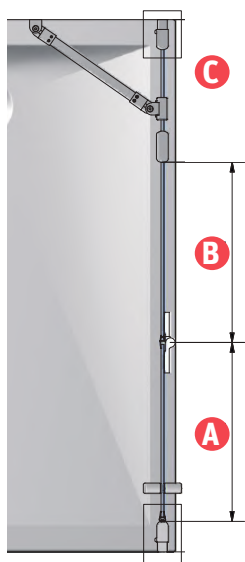

PAROI FIXE CIFXP - avec stabilisateur inclus				ARGENT POLI (VPE)	
XXX	En angle	Ou Pose de plein pied	CIFXP XXX200 VPE		
	Côte extérieure du receveur [mm]	Côte extérieure du vitrage [mm]	Code	Prix H.T.	
080	762-812	741-791	1403040174	433 €	
085	812-862	791-841	1403040175	447 €	
090	862-912	841-891	1403040176	457 €	
095	912-962	891-941	1403040177	462 €	
100	962-1012	941-991	1403040178	472 €	
110	1062-1112	1041-1091	1403040179	498 €	
120	1162-1212	1141-1191	1403040180	513 €	

Stabilisateur inclus
Éléments fixes standards de 260mm à 1210mm disponibles en stock page 46
Solutions sur-mesure page 52