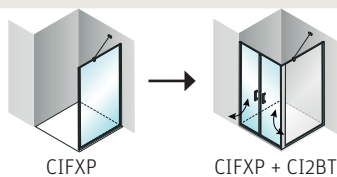

Fabriqué en Europe

**STABILISATEUR
inclus**

EN ANGLE - exemple avec CI2BT