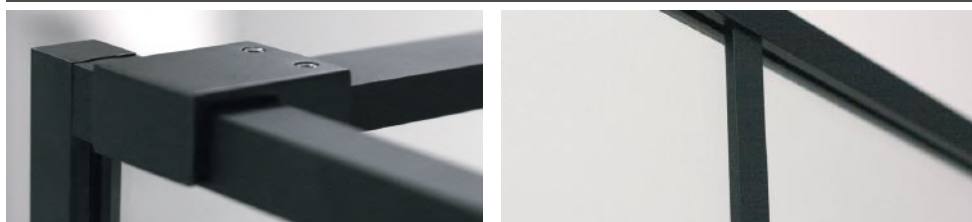

WALK-IN

- > Walk-in avec fixation murale
- > Livré avec stabilisateur 90° de 1200 mm recoupable
- > Profilé de structure en aluminium Epoxy noir
- > Positionnement du stabilisateur ajustable sur profilé haut

Vitrage intégralement accessible pour l'entretien côté intérieur.

En stock

PAROI WALK-IN PLS - avec stabilisateur inclus					NOIR SOFT	
XXX	En angle	Y			PLS XXX020 NPY	
	Largeur totale [mm]	Dimension des éléments [mm]	Nombre de panneaux	Schémas	Code	Prix H.T.
080	780-790	400	2		1406001400	502 €
090	880-890	300	3		1406001401	548 €
120	1180-1190	400	3		1406001405	702 €
120	1180-1190	300	4		1406001402	707 €
150	1480-1490	300	5		1406001403	858 €
160	1580-1590	400	4		1406001404	911 €

Stabilisateur inclus

DÉTAILS