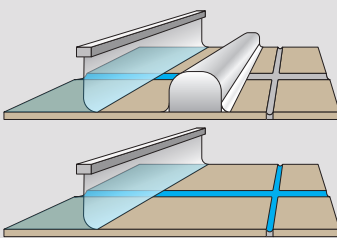

Baguette de complément d'étanchéité CARIBA

fournie avec toutes les portes CARIBA, pose optionnelle

Conseillée pour sol carrelé

Conseillée pour les sols carrelés, elle complète l'action du joint de la porte au niveau des interstices du carrelage.