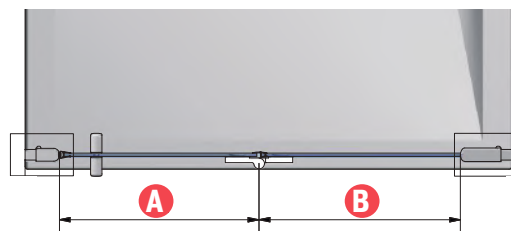

EN NICHE

PORTE CIPIR (droite R) CIPIL (gauche L)					ARGENT POLI (VPE)	
XXX	En niche				CIPIL R/L XXX200 VPE	
	Côte extérieure du receveur [mm]	Largeur d'accès [mm]	Largeur élément 1 [mm] A	Largeur élément 2 [mm] B	Code	Prix H.T.
080	760-810	640	320	322	R 1403040207	883 €
					L 1403040202	
090	860-910	740	370	372	R 1403040208	917 €
					L 1403040203	
100	960-1010	840	420	422	R 1403040209	932 €
					L 1403040204	
120	1160-1210	👍 1040	520	522	R 1403040210	976 €
					L 1403040205	
122	1210-1260	👍 1090	545	547	R 1403040211	981 €
					L 1403040206	

Solutions sur-mesure page 52

DÉTAILS

Le +

Accès facile
Largeur d'accès
> 900 mm

Compatible avec
la norme zéro
ressaut