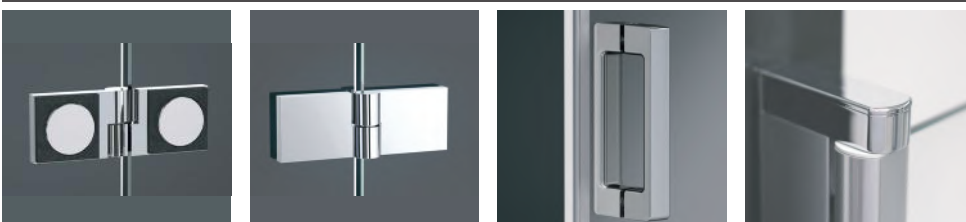

DÉTAILS

Le +

Accès facile
Largeur d'accès
> 900 mm

Compatible avec
la norme zéro
ressaut