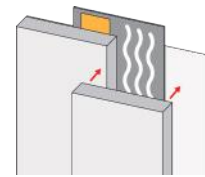

6 Bande métallique