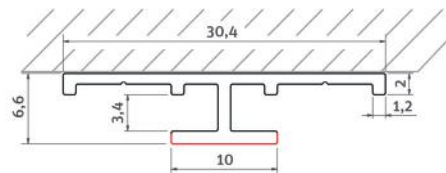

4 Profilé de liaison