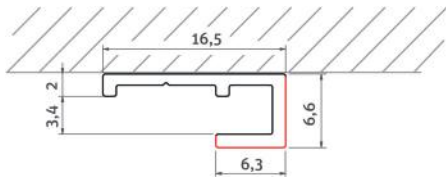

1 Profilé de finition