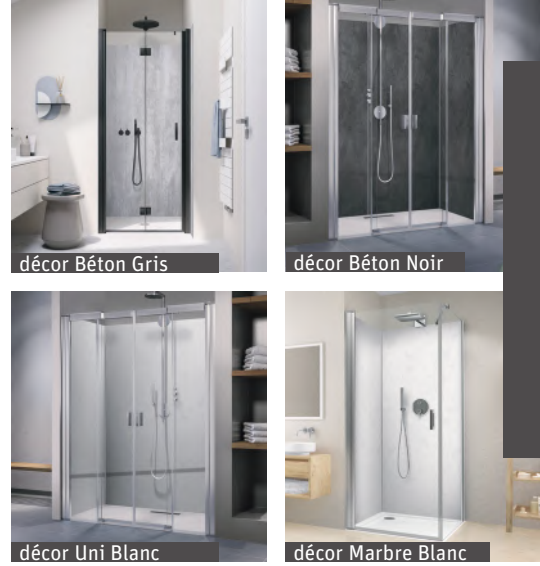

Fichier Shutterstock sur demande

Motif personnalisé

13 motifs géométriques disponibles

PREPANEL

Habillage de l'espace douche prêt à poser, pas de découpe

- > Panneau mural Vipanel® prédimensionné d'usine, destiné à l'habillage de l'espace douche
- > Panneau étanche en alu-composite avec finition de surface Mat Perlé
- > Adapté aux dimensions des receveurs des grandes marques
- > Panneau prêt à être posé sans besoin de recouper
- > Pour une installation encore plus rapide et facile !