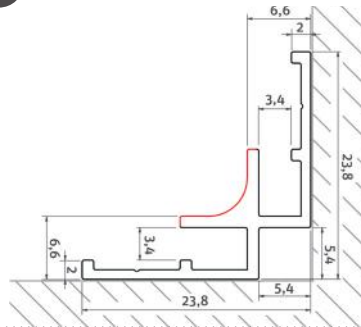

2 Profilé d'angle intérieur