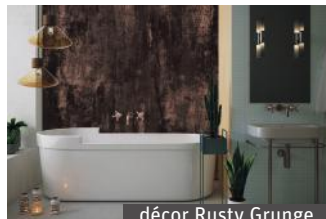

TRIPTYQUE

effet lisse et mat

Un triptyque de décors Aragon

Anthracite finition mat perlé

Nouveau

Afin d'éviter les répétitions de motifs, optez pour le triptyque ARAGON

Les 3 panneaux sont différents et peuvent se compléter dans un espace douche.

le triptyque ARAGON n'est pas un panoramique, les motifs ne se suivent pas.

Largeur : 1250 mm
Hauteur : 2550 mm
Épaisseur : 3 mm

VULCAIN

NOUVELLE COLLECTION

- > Panneaux étanches en **alu-composite** finition de surface « mat perlé »
- > Aspect métal
- > Pose par collage avec ou sans profilé
- > Rainurage + pliage et pose bord à bord

Nouveau

EFFET MÉTAL

Effet cuivre brossé

EFFET MÉTAL

Effet aluminium brossé