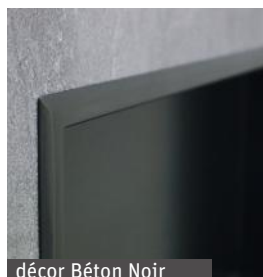

décor Béton Noir