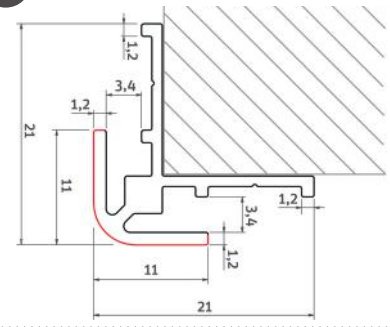

3 Profilé d'angle extérieur