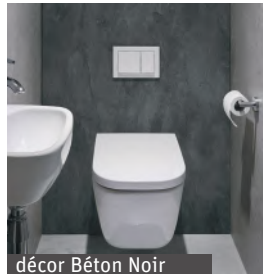

décor Béton Gris